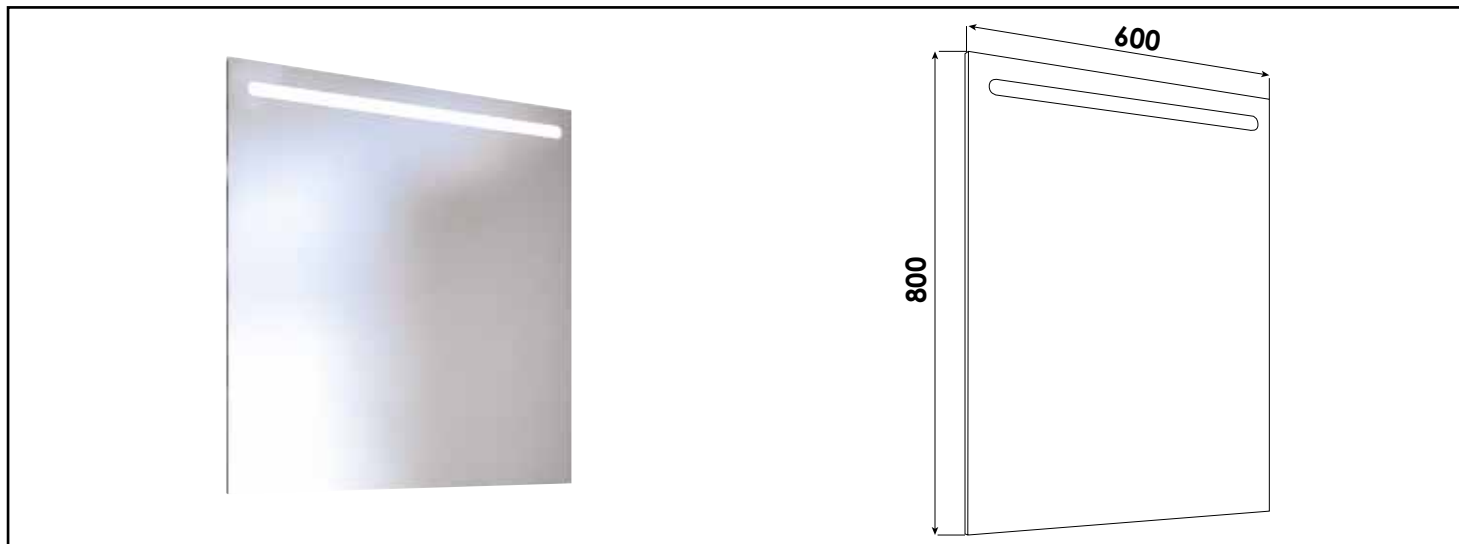

## MIROIR ÉCLAIRANT LED À SUSPENDRE VENIZ - VERRE ÉPAISSEUR 4MM - DIM. 60X80CM

### CARACTÉRISTIQUES

Largeur 60 cm, hauteur 80cm. - Miroir de 4 mm d'épaisseur à suspendre sur cadre aluminium avec bandeau LED.  
- Puissance 4,3 W. - 430 Lumens. - Classe 1, protection IP44. - Classe énergétique faible consommation. - Tension 12V - Durée moyenne de la bande LED environ 20 000 heures. - Eco taxe en sus.